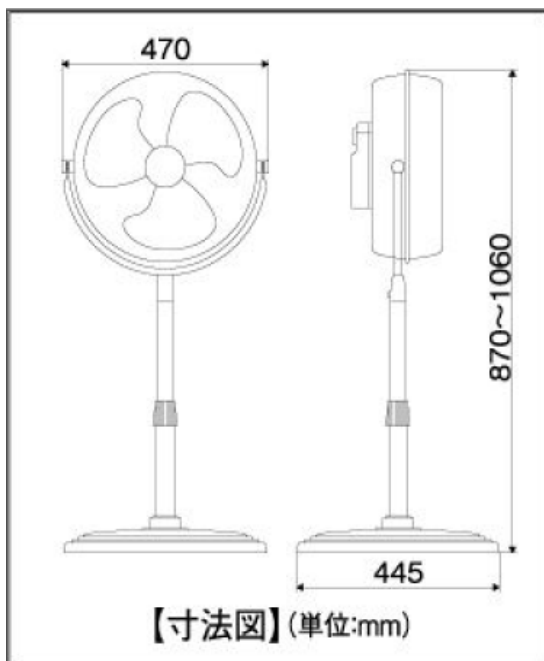

新発想

NAKATOMI
株式会社ナカトミ

新しい循環扇新発売！

今までなかった上下左右方向への
自動送風を可能にしました

室内全体の空気を効率よく循環

空調費の節約にも
貢献します！

樹脂3枚
35cm
羽根
風量3段階

洗濯物の乾燥などに
おすすめです。

- 型式 STC-35T
- 価格 **¥9,000**
- 本体寸法 47X44.5X87~106CM
- 重量 約5.4KG
- 消費電力 強38W
- 騒音値 50dB
- 電源コード 約2.0m

お問い合わせは...

SHIMIZU SHOKAI 株式会社清水商会